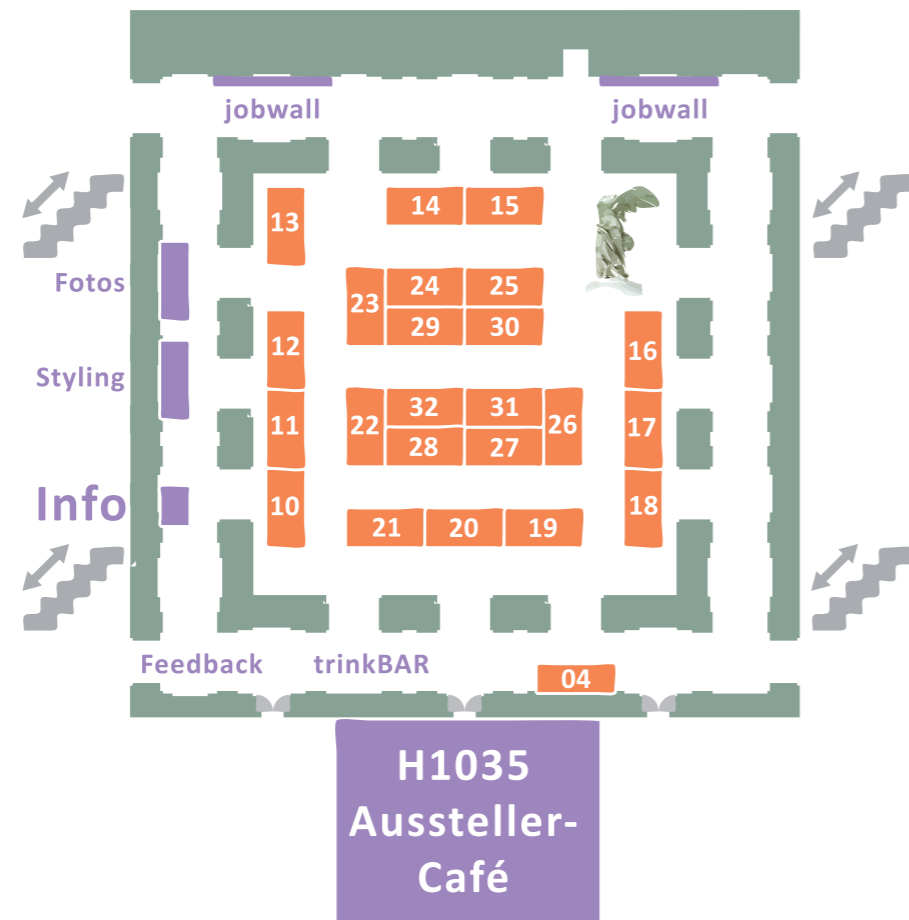

Ausstellung 1. OG  
Lichthof

Ausstellung 2. OG

4flow	31	IPS Industrial Projects Services	58
adesso AG	30	ITPower Solutions GmbH	59
AMAZON	28	IVU Traffic Technologies AG	16
Architrave GmbH	69	ixto GmbH	68
BASF – we create chemistry	24	jobandtalent	64
Bertrandt AG	18	Jobsens.ai	79
Bundesagentur für Arbeit / Hochschulteam Berlin Nord	81	JobUFO	21
Bundesamt für Verbraucherschutz und Lebensmittelsicherheit	63	Kamioni GmbH	72
Bundesdruckerei GmbH	20	KPMG AG	26
Career Service der TU Berlin	80	LANGE NACHT DER INDUSTRIE	4
Carmeq GmbH	32	LiangDao GmbH	78
Centre for Entrepreneurship der TU Berlin	71	MACH AG	12
Codewerk GmbH	15	PORR	13
Deep Neuron Lab	74	Projektron GmbH	22
Deloitte	25	Schübler-Plan Ingenieurgesellschaft mbH	14
Deutsche Bank	19	SD&C Solutions Development & Consulting GmbH	57
DSK   BIG Gruppe	11	SMUNCH	67
EY	29	SOPAT GmbH	76
FACTON GmbH	70	status C AG	23
Floccio	75	Teach First Deutschland	65
HELLA Aglaia Mobile Vision GmbH	10	Tourbosoft	60
HOWOGE Wohnungsbau-gesellschaft mbH	62	Ubisoft Berlin	61
IAV	17	VDI Verein Deutscher Ingenieure e. V.	27
		VISSEIRO GmbH	73

Stand