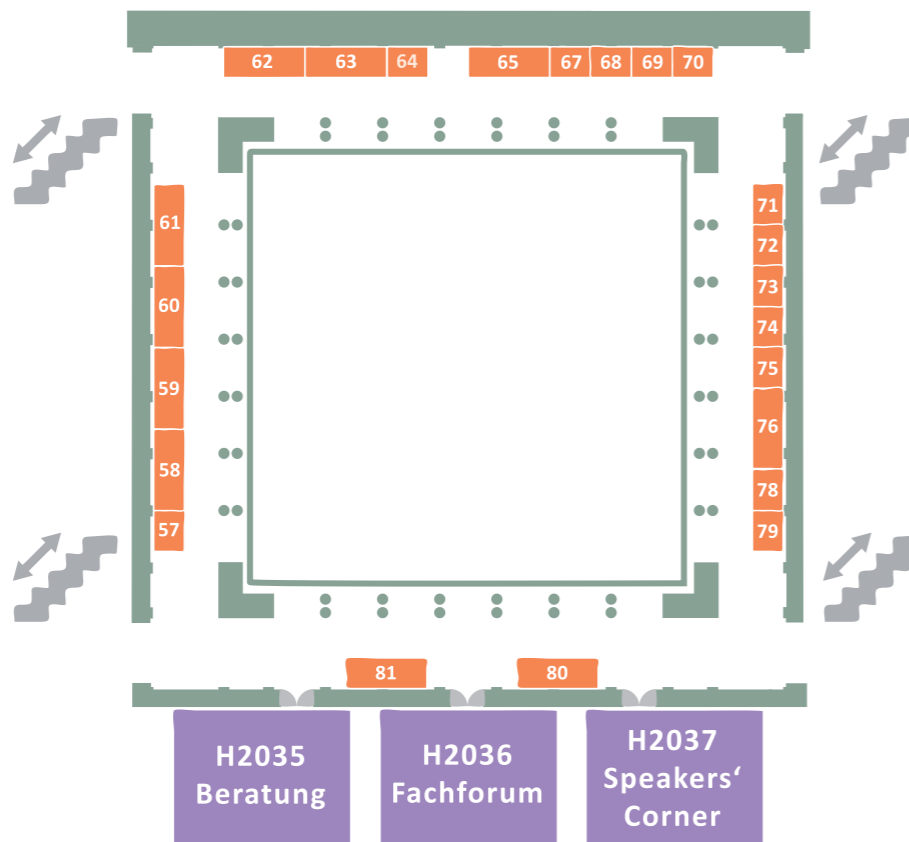

Ausstellung 1. OG  
Lichthof

Ausstellung 2. OG

4flow	31	IPS Industrial Projects Services	58
adesso AG	30	ITPower Solutions GmbH	59
AMAZON	28	IVU Traffic Technologies AG	16
Architrave GmbH	69	ixto GmbH	68
BASF – we create chemistry	24	jobandtalent	64
Bertrandt AG	18	Jobsens.ai	79
Bundesagentur für Arbeit / Hochschulteam Berlin Nord	81	JobUFO	21
Bundesamt für Verbraucherschutz und Lebensmittelsicherheit	63	Kamioni GmbH	72
Bundesdruckerei GmbH	20	KPMG AG	26
Career Service der TU Berlin	80	LANGE NACHT DER INDUSTRIE	4
Carmeq GmbH	32	LiangDao GmbH	78
Centre for Entrepreneurship der TU Berlin	71	MACH AG	12
Codewerk GmbH	15	PORR	13
Deep Neuron Lab	74	Projektron GmbH	22
Deloitte	25	Schübler-Plan Ingenieurgesellschaft mbH	14
Deutsche Bank	19	SD&C Solutions Development & Consulting GmbH	57
DSK   BIG Gruppe	11	SMUNCH	67
EY	29	SOPAT GmbH	76
FACTON GmbH	70	status C AG	23
Floccio	75	Teach First Deutschland	65
HELLA Aglaia Mobile Vision GmbH	10	Tourbosoft	60
HOWOGE Wohnungsbau-gesellschaft mbH	62	Ubisoft Berlin	61
IAV	17	VDI Verein Deutscher Ingenieure e. V.	27
		VISSEIRO GmbH	73

Stand