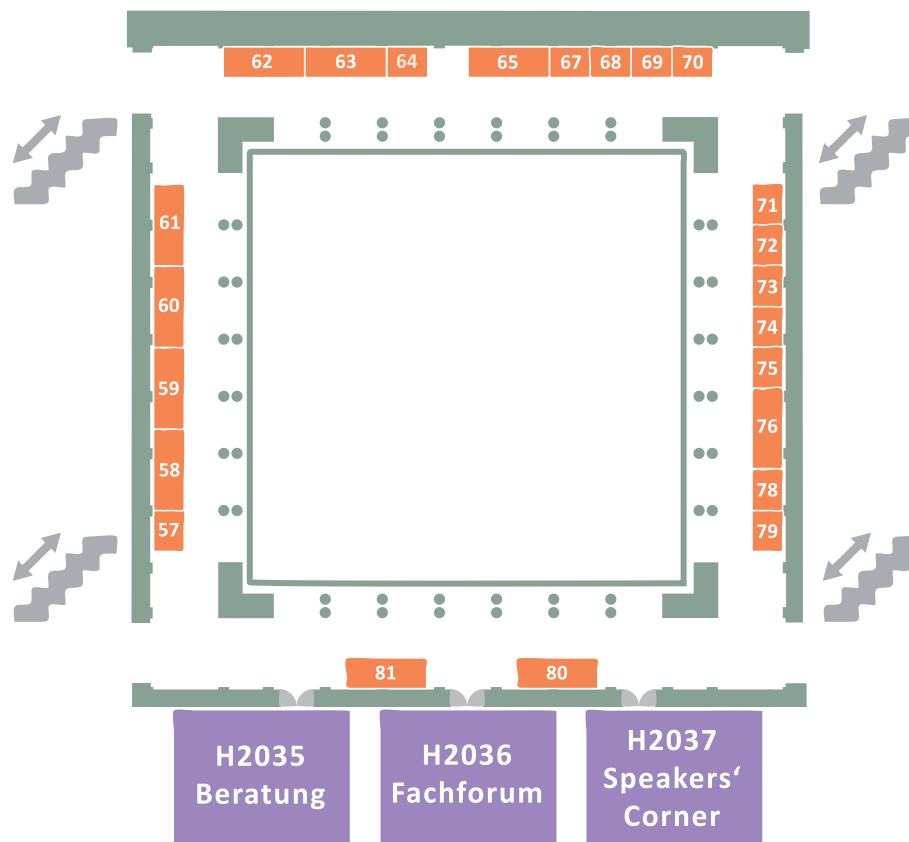

Ausstellung 1. OG  
Lichthof

Ausstellung 2. OG

STANDPLAN

Allianz Beratungs- und Vertriebs AG	58	Jobsens.ai	79
alogis AG	60	JobUFO	21
Augmented Robotics	73	Kamioni GmbH	72
AVM GmbH	22	KVL Projektmanagement Berlin GmbH	75
BASF – we create chemistry	24	LiangDao GmbH	78
Berliner Glas KGaA Herbert Kubatz GmbH & Co.	29	Lieferando.de	18
Bundesagentur für Arbeit / Hochschulteam Berlin Nord	81	McKinsey & Company, Inc.	15
Bundesamt für Verbraucherschutz und Lebensmittelsicherheit	63	medneo GmbH	20
Career Service der TU Berlin	80	Messe Berlin	4
Carmeq GmbH	32	mindsquare	26
cBrain	70	Nuzzera GmbH i.G.	74
CellCore GmbH	67	PROMOS consult	28
Centre for Entrepreneurship der TU Berlin	71	Schneider Electric	30
CHECK24	25	SD&C Solutions Development & Consulting GmbH	57
Deutsche Bank	19	Siemens AG	11
dive solutions GmbH	69	SIGNON Deutschland GmbH	17
dSPACE GmbH	16	SOPAT GmbH	76
FERCHAU Engineering GmbH	12	Sparkassen Rating und Risikosysteme GmbH	59
Ferrero	13	Teach First Deutschland	65
Fugro Germany Land GmbH	23	VDI Verein Deutscher Ingenieure e. V.	27
HOWOGE Wohnungsbau- gesellschaft mbH	62	Wayfair	61
InMediasP GmbH	31	WISTA Management GmbH WISTA.Plan GmbH WISTA.Service GmbH	14
ixto GmbH	68	Zalando SE	10

Stand

Stand