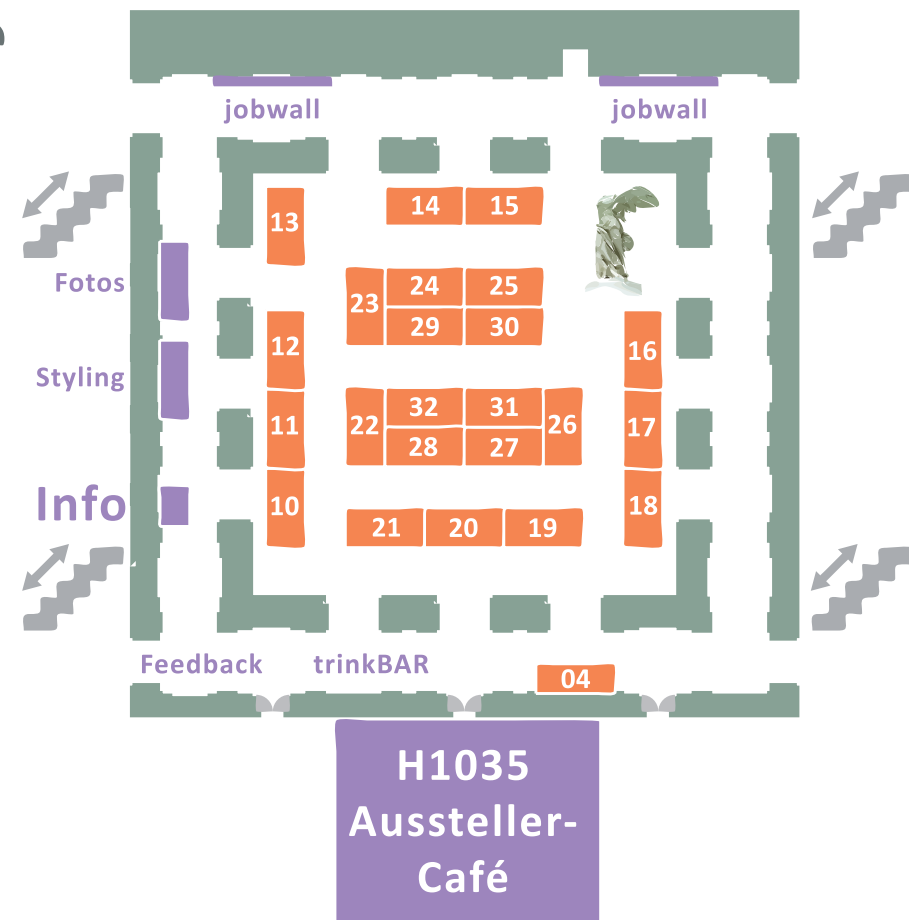

Ausstellung 1. OG  
Lichthof

Ausstellung 2. OG

STANDPLAN

Allianz Beratungs- und Vertriebs AG	58	Jobsens.ai	79
alogis AG	60	JobUFO	21
Augmented Robotics	73	Kamioni GmbH	72
AVM GmbH	22	KVL Projektmanagement Berlin GmbH	75
BASF – we create chemistry	24	LiangDao GmbH	78
Berliner Glas KGaA Herbert Kubatz GmbH & Co.	29	Lieferando.de	18
Bundesagentur für Arbeit / Hochschulteam Berlin Nord	81	McKinsey & Company, Inc.	15
Bundesamt für Verbraucherschutz und Lebensmittelsicherheit	63	medneo GmbH	20
Career Service der TU Berlin	80	Messe Berlin	4
Carmeq GmbH	32	mindsquare	26
cBrain	70	Nuzzera GmbH i.G.	74
CellCore GmbH	67	PROMOS consult	28
Centre for Entrepreneurship der TU Berlin	71	Schneider Electric	30
CHECK24	25	SD&C Solutions Development & Consulting GmbH	57
Deutsche Bank	19	Siemens AG	11
dive solutions GmbH	69	SIGNON Deutschland GmbH	17
dSPACE GmbH	16	SOPAT GmbH	76
FERCHAU Engineering GmbH	12	Sparkassen Rating und Risikosysteme GmbH	59
Ferrero	13	Teach First Deutschland	65
Fugro Germany Land GmbH	23	VDI Verein Deutscher Ingenieure e. V.	27
HOWOGE Wohnungsbau- gesellschaft mbH	62	Wayfair	61
InMediasP GmbH	31	WISTA Management GmbH WISTA.Plan GmbH WISTA.Service GmbH	14
ixto GmbH	68	Zalando SE	10

Stand

Stand